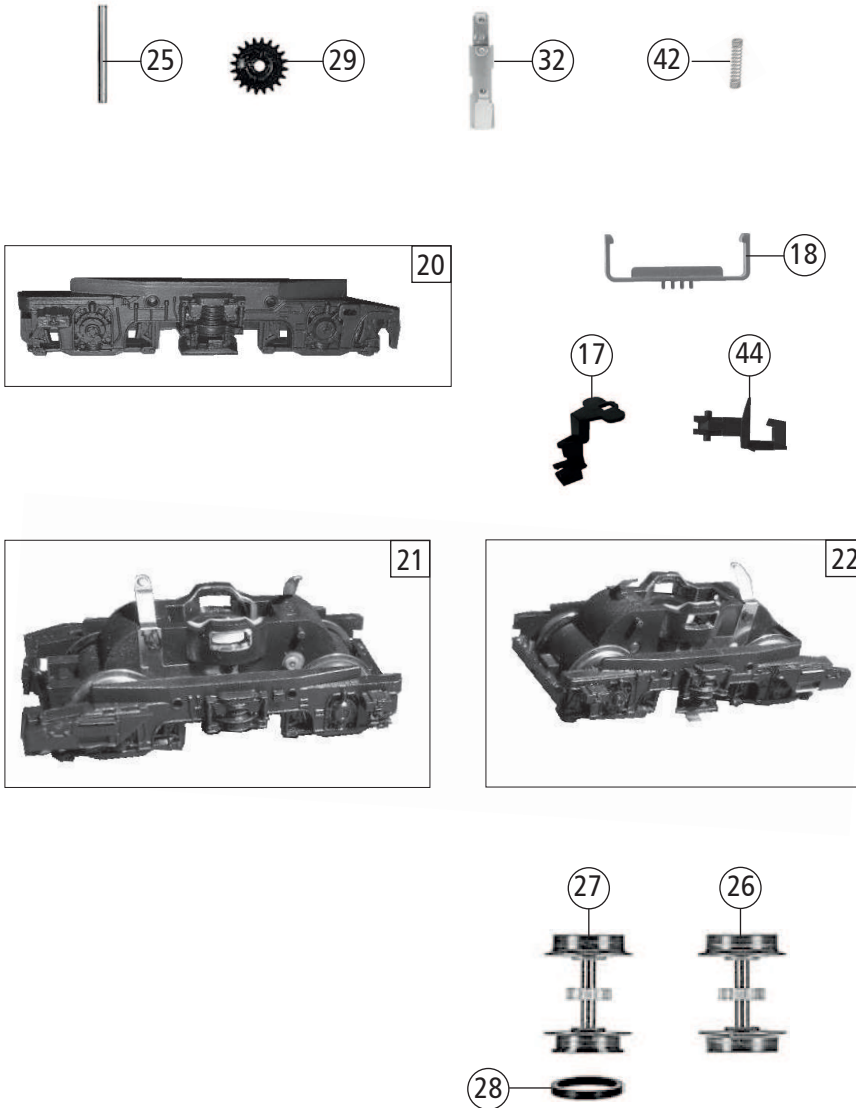

733073		DB	BR 140				N
Pos. Nr. Pos.no.	Beschreibung Description	Art.-Nr. Art.no.	Preisgruppe Price bracket				
29	ZAHNRAD Z:20 SCHWARZ Gear wheel Z:20 black	00567101	003				
30	SCHNECKE D = 4MM L = 7MM Worm gear D=4mm, L=7mm	00567605	006				
31	KONTAKTBLECH-SATZ Contacter sheet - set	61780300	007				
32	KONTAKTBUEGEL F.DREHGEST.LOKS Contact strap	00657004	013				
33	MOTORPLATINE KPL. INCL. LICHTPLATINE Motor PCB with light PCB	65723500	020				
34	SCHERENSTROMABNEHMER N Double arm pantograph N	67706300	020				
35	LAUTSPRECHER 9x16 FOX MIT KLEBEPAD Loudspeaker 9x16	68701100	016				
36	LAUTSPRECHERAUFNAHME Speaker recording	68701800	016				
37	SOUNDDECODER Sound decoder	68733071	041				
38	SCHRAUBE M1,7x2,5 Screw M1,7x2,5	70900035	002				
39	PUFFERBOHLE KPL. Buffer beam complete	75733001	011				
40	STECKPUFFER (GEWÖLBT) Plug in buffer (curved)	00757011	002				
41	STECKPUFFER (FLACH) Plug in buffer (flat)	00757012	002				
42	DRUCKFEDER Pressure spring	00767012	001				
43	ERSATZ SCHLEIFKOHLEN Carbon brushes set	6518	---				
44	STANDARD-STECKKUPPLUNG Standard plug-in coupling	9525	---				

Ersatzteile erhalten Sie direkt unter www.fleischmann.de, bei Ihrem Fachhändler, oder Ihrer Landesvertretung.
Spare parts can be ordered directly at www.fleischmann.de and from your local dealer or country representative.